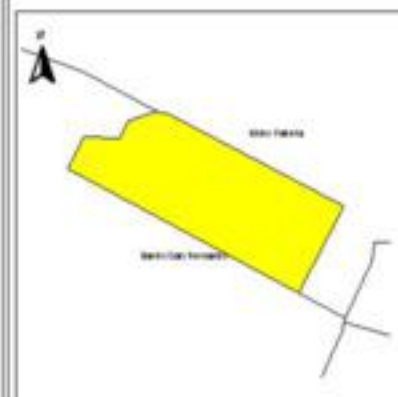

EVALUA DF
Consejo de Evaluación del
Desarrollo Social del
Distrito Federal

ÍNDICE DE DESARROLLO SOCIAL

Delegación: Tlalpan
Colonia: Rómulo Sánchez Mireles
Grado de desarrollo: Medio

Grado de Desarrollo Social

-  Muy bajo
-  Bajo
-  Medio
-  Alto
-  Sin dato

0.008 0 0.008 0.016 Kilómetros

Fuente: Elaboración propia con datos de Seduvi e INEGI